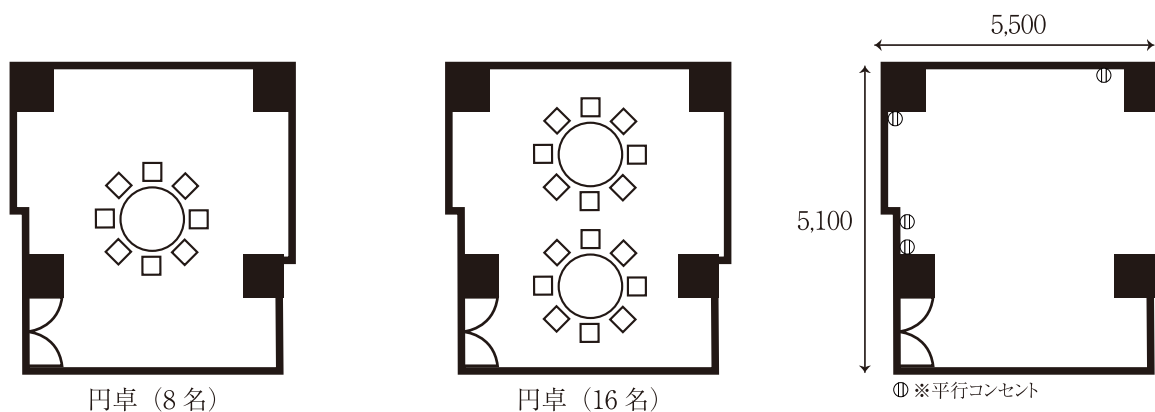

2F 翡翠の間

8～16名までのご宴会に最適な、少人数向けの会場。
 円卓の個室で、気が合うお仲間やご家族とのお食事や
 パーティーなど、思い出に残る大切な時間をお過ごしください。

会場利用料金

基本料金 (2時間位内)	追加料金 (1時間位内)
¥22,000(税込)	¥11,000(税込)

会場規模

面積 (㎡)	坪数
28	8.5

付属設備 マイク2本 ¥3,300 ホワイトボード ¥5,500 プロジェクター(スクリーン込) ¥22,000
 ※Wi-fi、LAN 完備